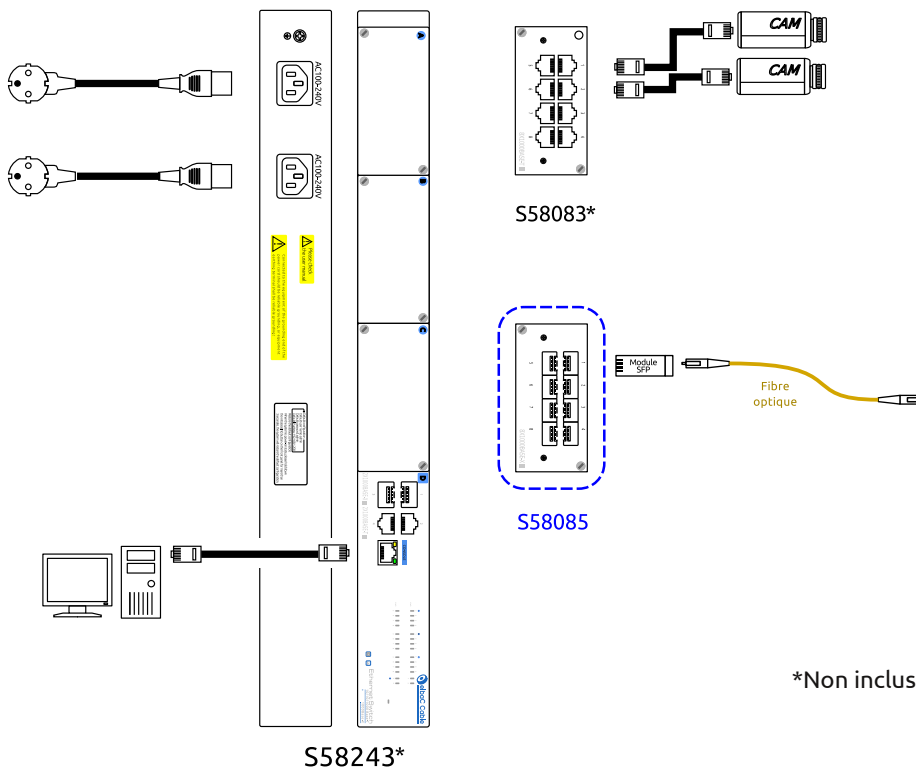


**elbaC Cable**

ZAC sous le Beer - RD 836
F-27730 BUEIL (Eure - France)
Tél : +33 (0)2 32 62 00 92
Fax : +33 (0)2 76 01 31 80
www.elbac.fr / info@elbac.fr

Usage

8x

Câblage

*Non inclus

Face avant

Normes

Directive européenne 2011/65/EU
Marquage

Caractéristique électroniques et mécaniques

S58083-00		
Ethernet	Vitesse :	8×SFP 1Gb
	Distance :	Selon module SFP employé
Dimension :	137mm × 91mm × 44.5mm	
Matière boîtier :	Feuillard acier galvanisé	
Poids :	142g	