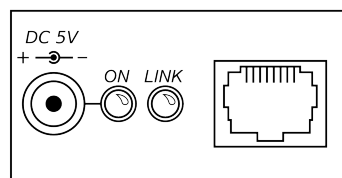

## RECEPTEUR DU KIT S18050

**Normes**

Directive européenne 2011/65/EU

Marquage

**Conditionnement**

-B0 : 1 pièce/boîte carton

**Notes**

-Extension d'un signal HDMI sur un seul câble CAT5/5e/6a/7

**elbaC Cable**

ZAC sous le Beer - RD 836  
F-27730 BUEIL (Eure - France)  
Tél : +33 (0)2 32 62 00 92  
Fax : +33 (0)2 76 01 31 80  
www.elbac.fr / info@elbac.fr

**Câblage**

S18050-00	Emetteur	Récepteur
Entrée alimentation :	JACK 5V DC	JACK 5V DC
Entrée signal :	1 × HDMI Type A	1 × RJ45
Sortie signal :	1 × RJ45	1 × HDMI Type A
Mode de transmission :	Non compressé HD Base-T	
Résolution :	Selon HDMI 1.4 1080p60 48bits 4Kp30	
HDCP :	Compatible version 1.4	
Transmission :	IR Bidirectionnelle commutable RX/TX	
Alimentation :	2 × 5V DC 2A (fournies)	
Indicateurs LED :	1 × ON (Vert), 1 × LINK (Bleu)	
Câble de liaison :	RJ45	
Distance de transmission :	2K : CAT5e/6 : 60m max., CAT6a : 70m max. 4K : CAT6 : 35m max., CAT7 : 40max.	
Consommation :	3W max.	6W max.
Température :	Fonctionnement : 0 à 55°C Stockage : -20 à 85°C, Humidité : < à 95%	
Dimensions (L × H × P) :	49 × 92,3 × 25 mm	
Poids :	120g	135g