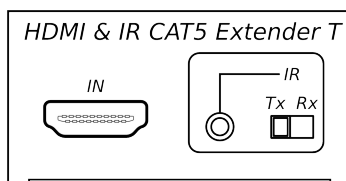

## RECEPTEUR DU KIT S18050

**Normes**

Directive européenne 2011/65/EU

Marquage

**Conditionnement**

-B0 : 1 pièce/boîte carton

**Notes**

-Extension d'un signal HDMI sur un seul câble CAT5/5e/6a/7

**elbaC Cable**

ZAC sous le Beer - RD 836  
F-27730 BUEIL (Eure - France)  
Tél : +33 (0)2 32 62 00 92  
Fax : +33 (0)2 76 01 31 80  
www.elbac.fr / info@elbac.fr

**Câblage**

S18050-00	Emetteur	Récepteur
Entrée alimentation :	JACK 5V DC	JACK 5V DC
Entrée signal :	1 × HDMI Type A	1 × RJ45
Sortie signal :	1 × RJ45	1 × HDMI Type A
Mode de transmission :	Non compressé HD Base-T	
Résolution :	Selon HDMI 1.4 1080p60 48bits 4Kp30	
HDCP :	Compatible version 1.4	
Transmission :	IR Bidirectionnelle commutable RX/TX	
Alimentation :	2 × 5V DC 2A (fournies)	
Indicateurs LED :	1 × ON (Vert), 1 × LINK (Bleu)	
Câble de liaison :	RJ45	
Distance de transmission :	2K : CAT5e/6 : 60m max., CAT6a : 70m max. 4K : CAT6 : 35m max., CAT7 : 40max.	
Consommation :	3W max.	6W max.
Température :	Fonctionnement : 0 à 55°C Stockage : -20 à 85°C, Humidité : < à 95%	
Dimensions (L × H × P) :	49 × 92,3 × 25 mm	
Poids :	120g	135g