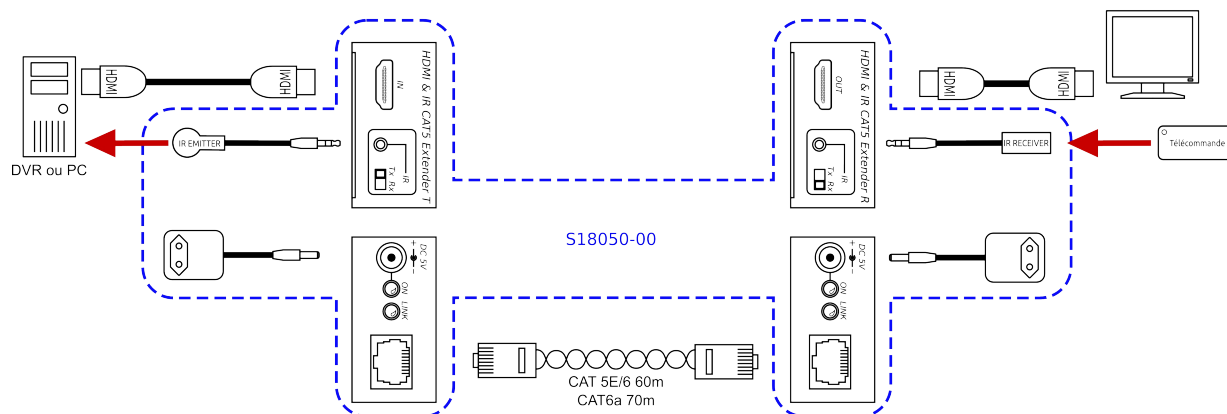

**elbaC Cable**

ZAC sous le Beer - RD 836  
F-27730 BUEIL (Eure - France)  
Tél : +33 (0)2 32 62 00 92  
Fax : +33 (0)2 76 01 31 80  
www.elbac.fr / info@elbac.fr

**Câblage****Faces avant et arrière**

## EMETTEUR DU KIT S18050

## RECEPTEUR DU KIT S18050

**Normes**

Directive européenne 2011/65/EU

Marquage

**Conditionnement**

-B0 : 1 pièce/boîte carton

**Notes**

-Extension d'un signal HDMI sur un seul câble CAT5/5e/6a/7

**elbaC Cable**

ZAC sous le Beer - RD 836  
F-27730 BUEIL (Eure - France)  
Tél : +33 (0)2 32 62 00 92  
Fax : +33 (0)2 76 01 31 80  
www.elbac.fr / info@elbac.fr

**Câblage**

S18050-00	Emetteur	Récepteur
Entrée alimentation :	JACK 5V DC	JACK 5V DC
Entrée signal :	1 × HDMI Type A	1 × RJ45
Sortie signal :	1 × RJ45	1 × HDMI Type A
Mode de transmission :	Non compressé HD Base-T	
Résolution :	Selon HDMI 1.4 1080p60 48bits 4Kp30	
HDCP :	Compatible version 1.4	
Transmission :	IR Bidirectionnelle commutable RX/TX	
Alimentation :	2 × 5V DC 2A (fournies)	
Indicateurs LED :	1 × ON (Vert), 1 × LINK (Bleu)	
Câble de liaison :	RJ45	
Distance de transmission :	2K : CAT5e/6 : 60m max., CAT6a : 70m max. 4K : CAT6 : 35m max., CAT7 : 40max.	
Consommation :	3W max.	6W max.
Température :	Fonctionnement : 0 à 55°C Stockage : -20 à 85°C, Humidité : < à 95%	
Dimensions (L × H × P) :	49 × 92,3 × 25 mm	
Poids :	120g	135g