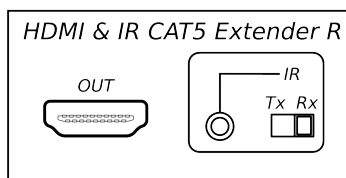

## RECEPTEUR DU KIT S18050

**Normes**

Directive européenne 2011/65/EU

Marquage

**Conditionnement**

-B0 : 1 pièce/boîte carton

**Notes**

-Extension d'un signal HDMI sur un seul câble CAT5/5e/6a/7

**elbaC Cable**

ZAC sous le Beer - RD 836  
F-27730 BUEIL (Eure - France)  
Tél : +33 (0)2 32 62 00 92  
Fax : +33 (0)2 76 01 31 80  
www.elbac.fr / info@elbac.fr

**Câblage**

S18050-00	Emetteur	Récepteur
Entrée alimentation :	JACK 5V DC	JACK 5V DC
Entrée signal :	1 × HDMI Type A	1 × RJ45
Sortie signal :	1 × RJ45	1 × HDMI Type A
Mode de transmission :	Non compressé HD Base-T	
Résolution :	Selon HDMI 1.4 1080p60 48bits 4Kp30	
HDCP :	Compatible version 1.4	
Transmission :	IR Bidirectionnelle commutable RX/TX	
Alimentation :	2 × 5V DC 2A (fournies)	
Indicateurs LED :	1 × ON (Vert), 1 × LINK (Bleu)	
Câble de liaison :	RJ45	
Distance de transmission :	2K : CAT5e/6 : 60m max., CAT6a : 70m max. 4K : CAT6 : 35m max., CAT7 : 40max.	
Consommation :	3W max.	6W max.
Température :	Fonctionnement : 0 à 55°C Stockage : -20 à 85°C, Humidité : < à 95%	
Dimensions (L × H × P) :	49 × 92,3 × 25 mm	
Poids :	120g	135g