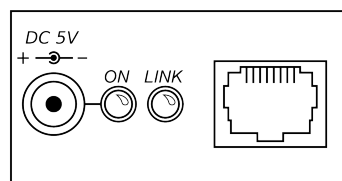

## RECEPTEUR DU KIT S18050

**Normes**

Directive européenne 2011/65/EU

Marquage

**Conditionnement**

-B0 : 1 pièce/boîte carton

**Notes**

-Extension d'un signal HDMI sur un seul câble CAT5/5e/6a/7

**elbaC Cable**

ZAC sous le Beer - RD 836  
F-27730 BUEIL (Eure - France)  
Tél : +33 (0)2 32 62 00 92  
Fax : +33 (0)2 76 01 31 80  
www.elbac.fr / info@elbac.fr

**Câblage**

S18050-00	Emetteur	Récepteur
Entrée alimentation :	JACK 5V DC	JACK 5V DC
Entrée signal :	1 × HDMI Type A	1 × RJ45
Sortie signal :	1 × RJ45	1 × HDMI Type A
Mode de transmission :	Non compressé HD Base-T	
Résolution :	Selon HDMI 1.4 1080p60 48bits 4Kp30	
HDCP :	Compatible version 1.4	
Transmission :	IR Bidirectionnelle commutable RX/TX	
Alimentation :	2 × 5V DC 2A (fournies)	
Indicateurs LED :	1 × ON (Vert), 1 × LINK (Bleu)	
Câble de liaison :	RJ45	
Distance de transmission :	2K : CAT5e/6 : 60m max., CAT6a : 70m max. 4K : CAT6 : 35m max., CAT7 : 40max.	
Consommation :	3W max.	6W max.
Température :	Fonctionnement : 0 à 55°C Stockage : -20 à 85°C, Humidité : < à 95%	
Dimensions (L × H × P) :	49 × 92,3 × 25 mm	
Poids :	120g	135g