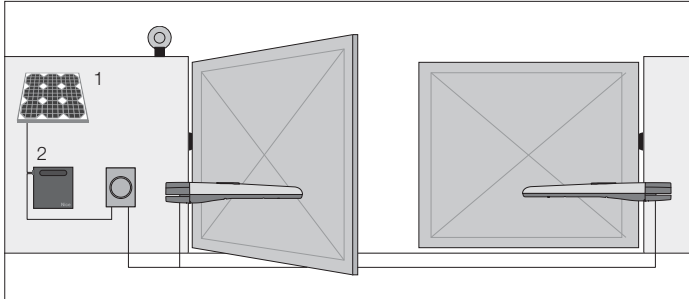

1. Panneau solaire SYP
2. Logement batterie PSY24