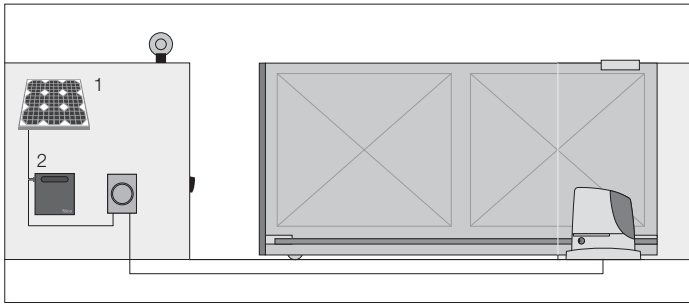

1. Panneau solaire SYP
2. Logement batterie PSY24